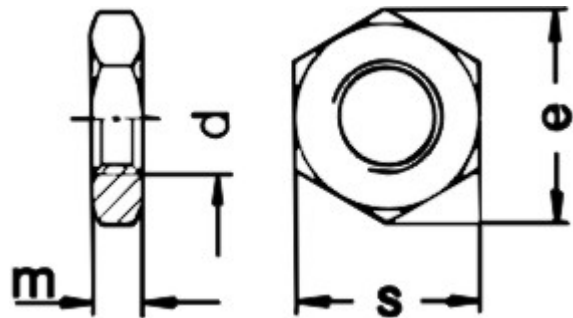

# DIN 439 Stainless Jam Nut

Jam Nuts

A2 Stainless

Coarse Thread

N049 - 439-A2

DIN 439

ISO 4035

ANSI

B18.2.4.5M

d	s	e	m	Pkg.	A2 Order #
M4	7	7.66	2.2	100	N049-004-0000
M5	8	8.79	2.7	100	N049-005-0000
M6	10	11.05	3.2	100	N049-006-0000
M8	13	14.38	4	100	N049-008-0000
M10	17	18.9	5	100	N049-010-0000
M12	19	21.1	6	100	N049-012-0000
M14	22	24.49	7	100	N049-014-0000
M16	24	26.75	8	100	N049-016-0000
M20	30	32.95	10	50	N049-020-0000